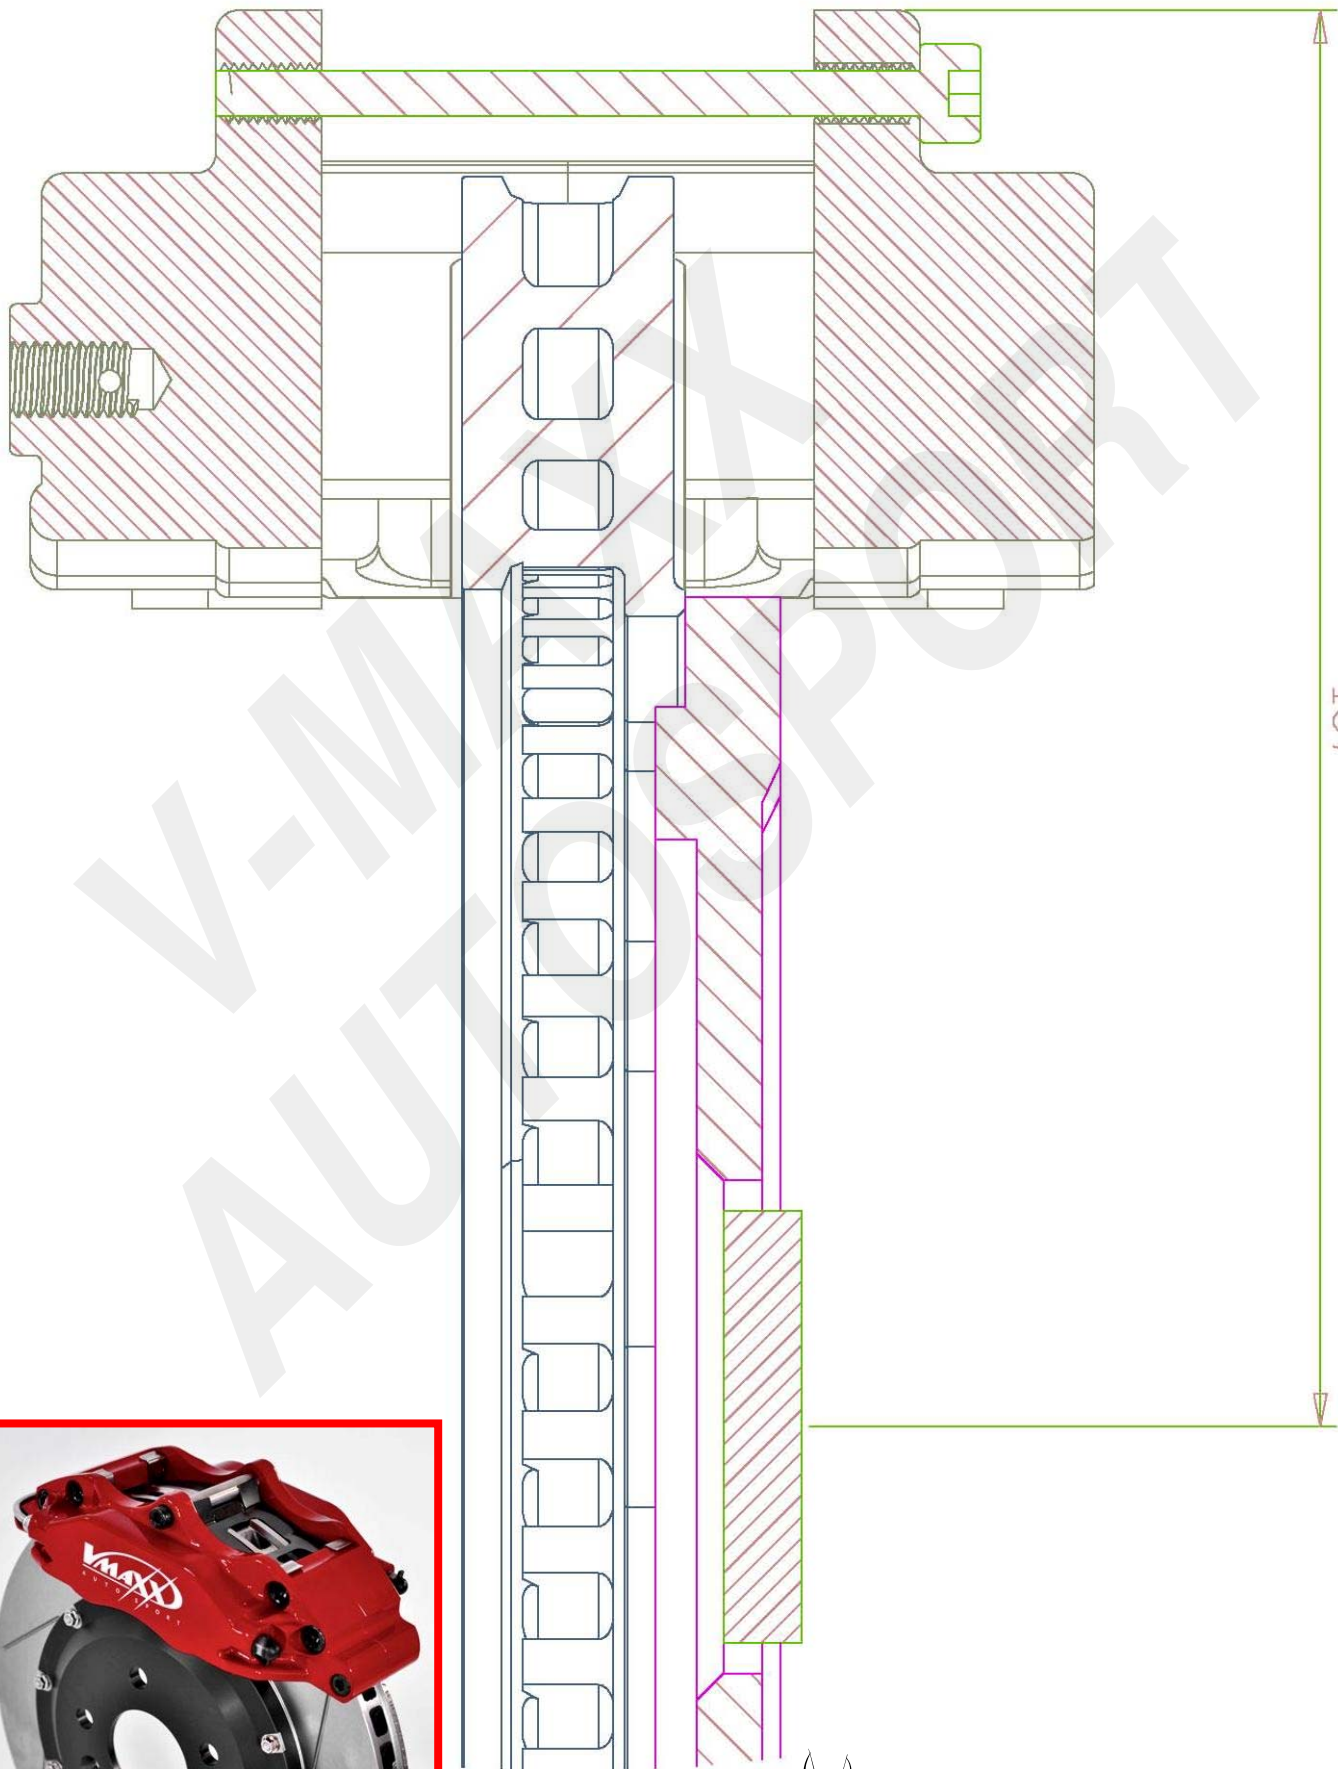

V-MAXX Autosport Wheel Fitment Chart for kit 20 VW 330 02

276 MM

187

186 MM